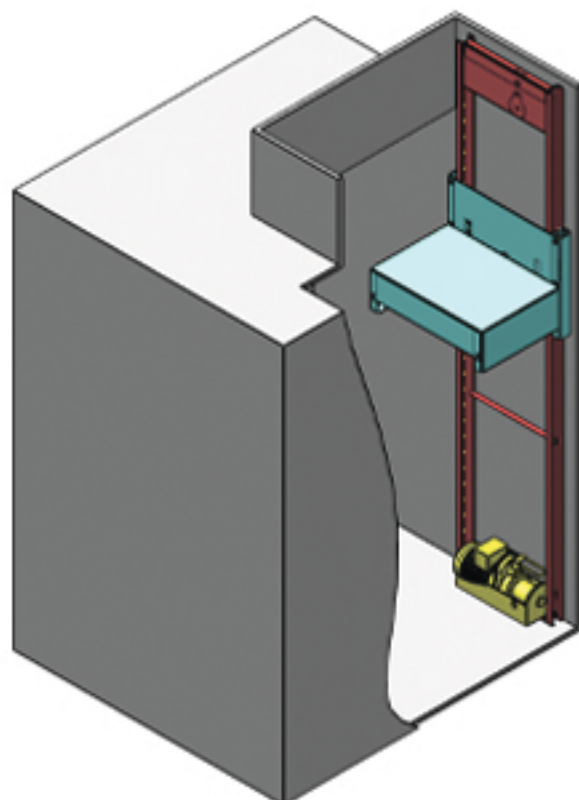

## Грузовой мини-подъемник с вертикальной мачтой

# ГМП-В

Погреб всегда был неотъемлемой частью сельского дома, коттеджа, фермерского хозяйства.

Он является незаменимым помощником в хранении продуктовых запасов круглый год. Но в период заготовок загрузка погреба через маленький, очень неудобный люк на глубину до 3-х метров - весьма утомительное и небезопасное мероприятие.

### Характеристики:

- грузоподъемность 250 кг
- потребляемая мощность 1000 Вт
- скорость подъема 10 м/мин
- концевики верх. и ниж. положений +
- устройство защиты от обрыва троса (контроль натяжения троса) +
- проводной пульт управления +
- блок радиуправления с брелком опция