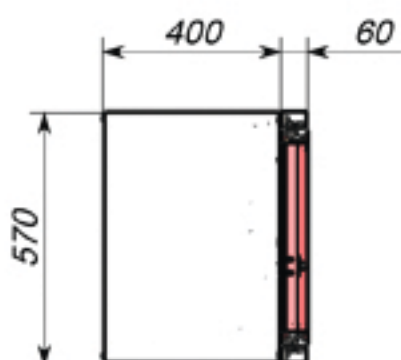

## Грузовой мини-подъемник с вертикальной мачтой

# ГМП-В

Погреб всегда был неотъемлемой частью сельского дома, коттеджа, фермерского хозяйства.

Он является незаменимым помощником в хранении продуктовых запасов круглый год. Но в период заготовок загрузка погреба через маленький, очень неудобный люк на глубину до 3-х метров - весьма утомительное и небезопасное мероприятие.

### Характеристики:

- грузоподъемность 250 кг
- потребляемая мощность 1000 Вт
- скорость подъема 10 м/мин
- концевики верх. и ниж. положений +
- устройство защиты от обрыва троса (контроль натяжения троса) +
- проводной пульт управления +
- блок радиуправления с брелком опция