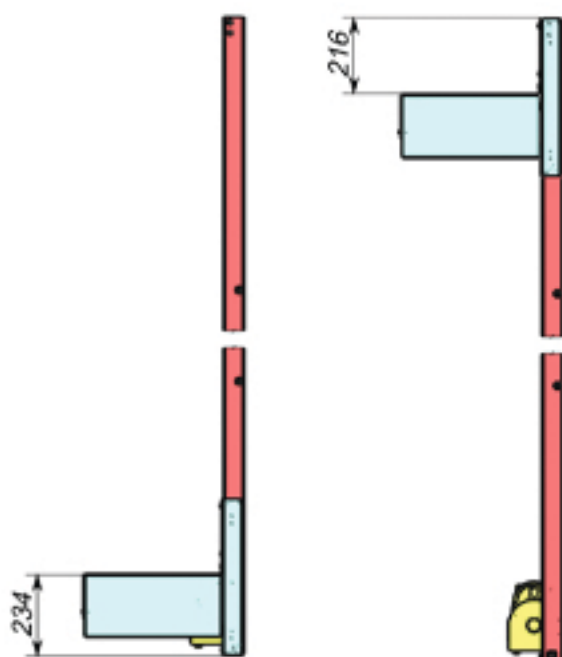

Грузовой мини-подъемник с вертикальной мачтой

ГМП-В

Погреб всегда был неотъемлемой частью сельского дома, коттеджа, фермерского хозяйства.

Он является незаменимым помощником в хранении продуктовых запасов круглый год. Но в период заготовок загрузка погреба через маленький, очень неудобный люк на глубину до 3-х метров - весьма утомительное и небезопасное мероприятие.

Грузовой мини-подъемник (ГМП) - простое и надежное решение этой задачи. Он превратит тяжелый труд в увлекательное занятие и поможет сохранить Ваше здоровье.

Характеристики:

- грузоподъемность 250 кг
- потребляемая мощность 1000 Вт
- скорость подъема 10 м/мин
- концевики верх. и ниж. положений +
- устройство защиты от обрыва троса (контроль натяжения троса) +
- проводной пульт управления +
- блок радиуправления с брелком опция